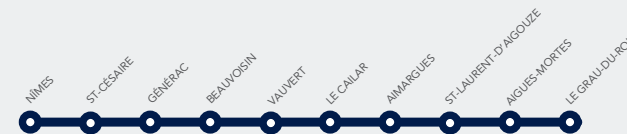

SUIVEZ L'INFO TRAFIC
sur Twitter
@TER_Occitanie

CONSULTEZ NOS OFFRES
ET BON PLANS sur Facebook
SNCF TER liO Occitanie

PARTAGEZ VOS PHOTOS
sur Instagram
@sncf.ter.lio.occitanie

SERVICE
PUBLIC
OCCITANIE
TRANSPORTS

HORAIRES liO TER

APPLICABLES DU 27 JUIN 2020
AU 30 AOÛT 2020

LE GRAU-DU-ROI › AIGUES-MORTES › NÎMES

* Ne circule pas les jours fériés (sauf exception précisée dans le renvoi numéroté)	Sam Dim Fêtes	Tous les jours	Tous les jours	Tous les jours	Tous les jours	Lun à Ven*	Sam Dim Fêtes
Le Grau-du-Roi	10.18	12.56	16.18	17.30	18.47	20.06	20.06
Aigues-Mortes	10.27	13.05	16.26	17.38	18.55	20.15	20.15
Saint-Laurent-d'Aigouze	10.35	13.13	16.34	17.46	19.03	20.25	20.23
Aimargues	10.40						20.29
Le-Cailar	10.44	13.20	16.42	17.54	19.11	20.33	20.33
Vauvert	10.53	13.31	16.50	18.04	19.19	20.38	20.38
Beauvoisin	10.59						20.44
Générac	11.02						20.47
Saint-Césaire	11.12	13.48	17.04	18.22	19.33	20.54	20.56
Nîmes-Centre	11.17	13.53	17.09	18.28	19.39	20.59	21.01