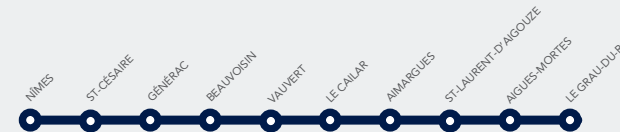

HORAIRES liO TER

APPLICABLES DU 27 JUIN 2020
AU 30 AOÛT 2020

NÎMES > AIGUES-MORTES > LE GRAU-DU-ROI

* Ne circule pas les jours fériés (sauf exception précisée dans le renvoi numéroté)	Sam Dim Fêtes	Tous les jours	Tous les jours	Tous les jours	Tous les jours	Lun à Ven*	Sam Dim Fêtes
Nîmes-Centre	9.02	10.33	13.09	14.13	17.36	18.54	18.54
Saint-Césaire	9.07				17.41	19.00	18.59
Générac	9.15				17.51		19.07
Beauvoisin	9.19				17.54		19.11
Vauvert	9.26	10.52	13.28	14.31	18.03	19.18	19.18
Le-Cailar	9.31	10.57	13.33	14.36	18.08	19.23	19.22
Aimargues	9.35				18.11		19.26
Saint-Laurent-d'Aigouze	9.40	11.05	13.39	14.43	18.17	19.31	19.32
Aigues-Mortes	9.49	11.13	13.47	14.50	18.24	19.41	19.41
Le Grau-du-Roi	9.56	11.20	13.55	14.58	18.32	19.48	19.48

Correspondance liO TER (car ou train).

Consultez l'empreinte CO₂ de vos trajets en vous rendant sur snf.com

Horaires non contractuels donnés sous réserve de modifications.

Retrouvez tous vos horaires mis à jour sur le site ter.sncf.com et sur l'appli "Assistant SNCF".