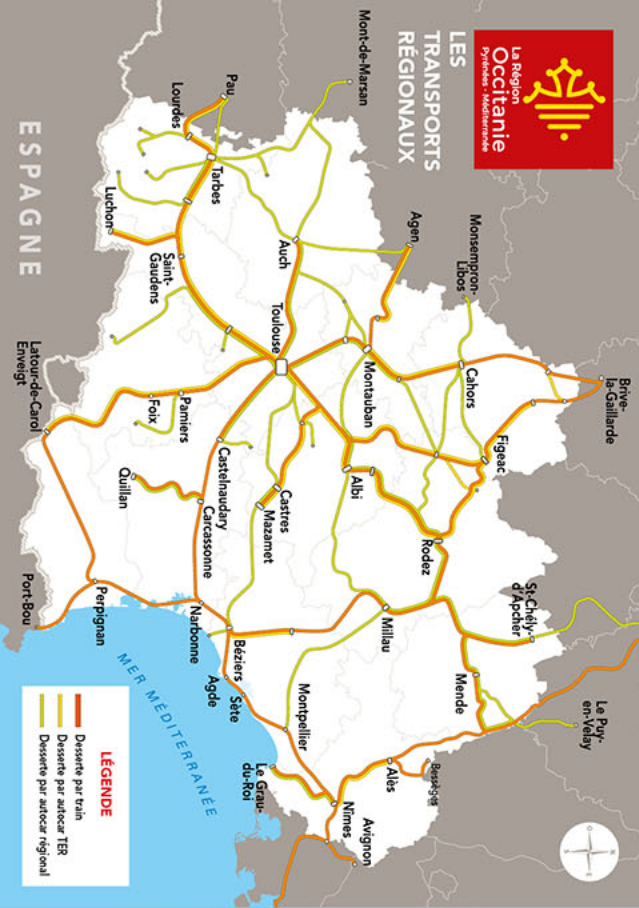

LibertiO CARTE DE RÉDUCTION TER JUSQU'À -50%
EXCLUSIVITÉ RÉGION OCCITANIE

Clermont-Ferrand Millau Béziers

> 7 juillet 2018 > 8 décembre 2018

	Lundi	Mardi	Mercredi	Jeudi	Vendredi	Samedi	Dimanche	Férié	Renvois	Clermont-Ferrand	Neussargues	St-Flour-Chaude-Aigues	St-Chély-d'Apcher	Aumont-Aubrac	Marvejois	Chirac	Le Monastier	Banassac - La-Canourgue	Campagnac	Séverac-d'Aveyron	Millau	St-Georges-de-Luzençon	St-Rome-de-Cernon	Tournemire - Roquefort	Montpaon	Ceilhes - Roqueredonde	Les Cabrils	Lunas	Le Bousquet-d'Orb	Bédarieux	Magalas	Béziers						
1	o	o	o	o	o	o	o	-	1	CAR																							06.18	06.43	07.13			
2	o	o	o	o	o	o	o	-	1	TER											05.51	06.02	06.08	06.16	06.35	06.43	06.49	06.57	07.01				07.13	07.32	07.46			
3	o	o	o	o	o	o	o	-	2	CAR																								07.15	07.47	08.15		
4	o	o	o	o	o	o	o	-	1	TER			04.50	05.02	05.20	05.29	05.31	05.48	-	06.11	06.46													08.44	09.04	09.18		
5	o	o	o	o	o	o	o	-	3	CAR			06.26	06.37	06.58	07.05	07.08																					
6	o	o	o	o	o	o	o	-	4	TER					07.00	07.05	07.08																					
7	o	o	o	o	o	o	o	-	5	CAR					07.35	07.41	07.44																					
8	o	o	o	o	o	o	o	-	5	TER					07.50	07.54	07.58																					
9	o	o	o	o	o	o	o	-	2	CAR																								12.21	12.53	13.21		
10	o	o	o	o	o	o	o	-	1	TER																								13.15	-	14.00		
11	o	o	o	o	o	o	o	-	1	TER			11.33	11.46	12.09	-	-	12.30	12.44	12.57	13.27	13.38	13.45	13.52	14.10	14.18	14.23	14.31	14.35				14.46	15.05	15.20			
12	o	o	o	o	o	o	o	-	2	CAR																									16.06	16.38	17.06	
13	o	o	o	o	o	o	o	-	1	CAR																									16.28	-	17.13	
14	o	o	o	o	o	o	o	-	6	CAR	10.50	-	-	12.20	12.32	12.57																						
15	o	o	o	o	o	o	o	-	6	CAR					13.32	13.37	13.42																					
16	o	o	o	o	o	o	o	-	7	TER			13.18	13.30	13.48	13.56	13.58	14.15	-	-	14.56																	
17	o	o	o	o	o	o	o	-	7	TER					13.53	13.57	14.01																					
18	o	o	o	o	o	o	o	-	8	TER																										17.34	17.54	18.08
19	o	o	o	o	o	o	o	-	8	IC	13.03	14.35	14.57	15.38	15.52	16.16	-	-	16.35	16.50	17.03	17.38	17.49	17.56	18.04	-	18.27	-	-	18.43				18.54	19.15	19.28		
20	o	o	o	o	o	o	o	-	9	CAR					17.00	17.03	17.05	17.25	-	-	18.05																	
21	o	o	o	o	o	o	o	-	10	TER			16.30	16.43	17.07	17.12	17.16	17.29	17.44	17.57	18.27	18.38	18.44	18.51	19.09	19.17	-	19.29	19.33				19.45	20.05	20.19			
22	o	o	o	o	o	o	o	-	10	TER					17.20	17.24	17.28																					
23	o	o	o	o	o	o	o	-	11	CAR	16.50	-	-	18.25	18.37	19.00	19.11	19.16																				
24	o	o	o	o	o	o	o	-	11	CAR					19.15	-	-	19.40	-	20.00	20.30																	
25	o	o	o	o	o	o	o	-	2	TER											21.02	21.13	21.20	21.28	21.45	21.53	21.59	22.07	22.12				22.24	22.44	22.59			
26	o	o	o	o	o	o	o	-	12	CAR	19.50	-	-	21.25	21.37	22.00	22.11	22.16																				
27	o	o	o	o	o	o	o	-	2	CAR	19.50	-	-	21.25	21.37	22.00																						
28	o	o	o	o	o	o	o	-	13	CAR	21.20	-	22.35	23.05	23.17	23.40	23.51	23.56																				
29	o	o	o	o	o	o	o	-	14	CAR	21.45	-	23.00	23.30	23.42	00.05	00.16	00.21																				

(Horaires non contractuels donnés sous réserve de modifications. Retrouvez tous vos horaires mis à jour sur le site ter.sncf.com et sur l'appli SNCF.)